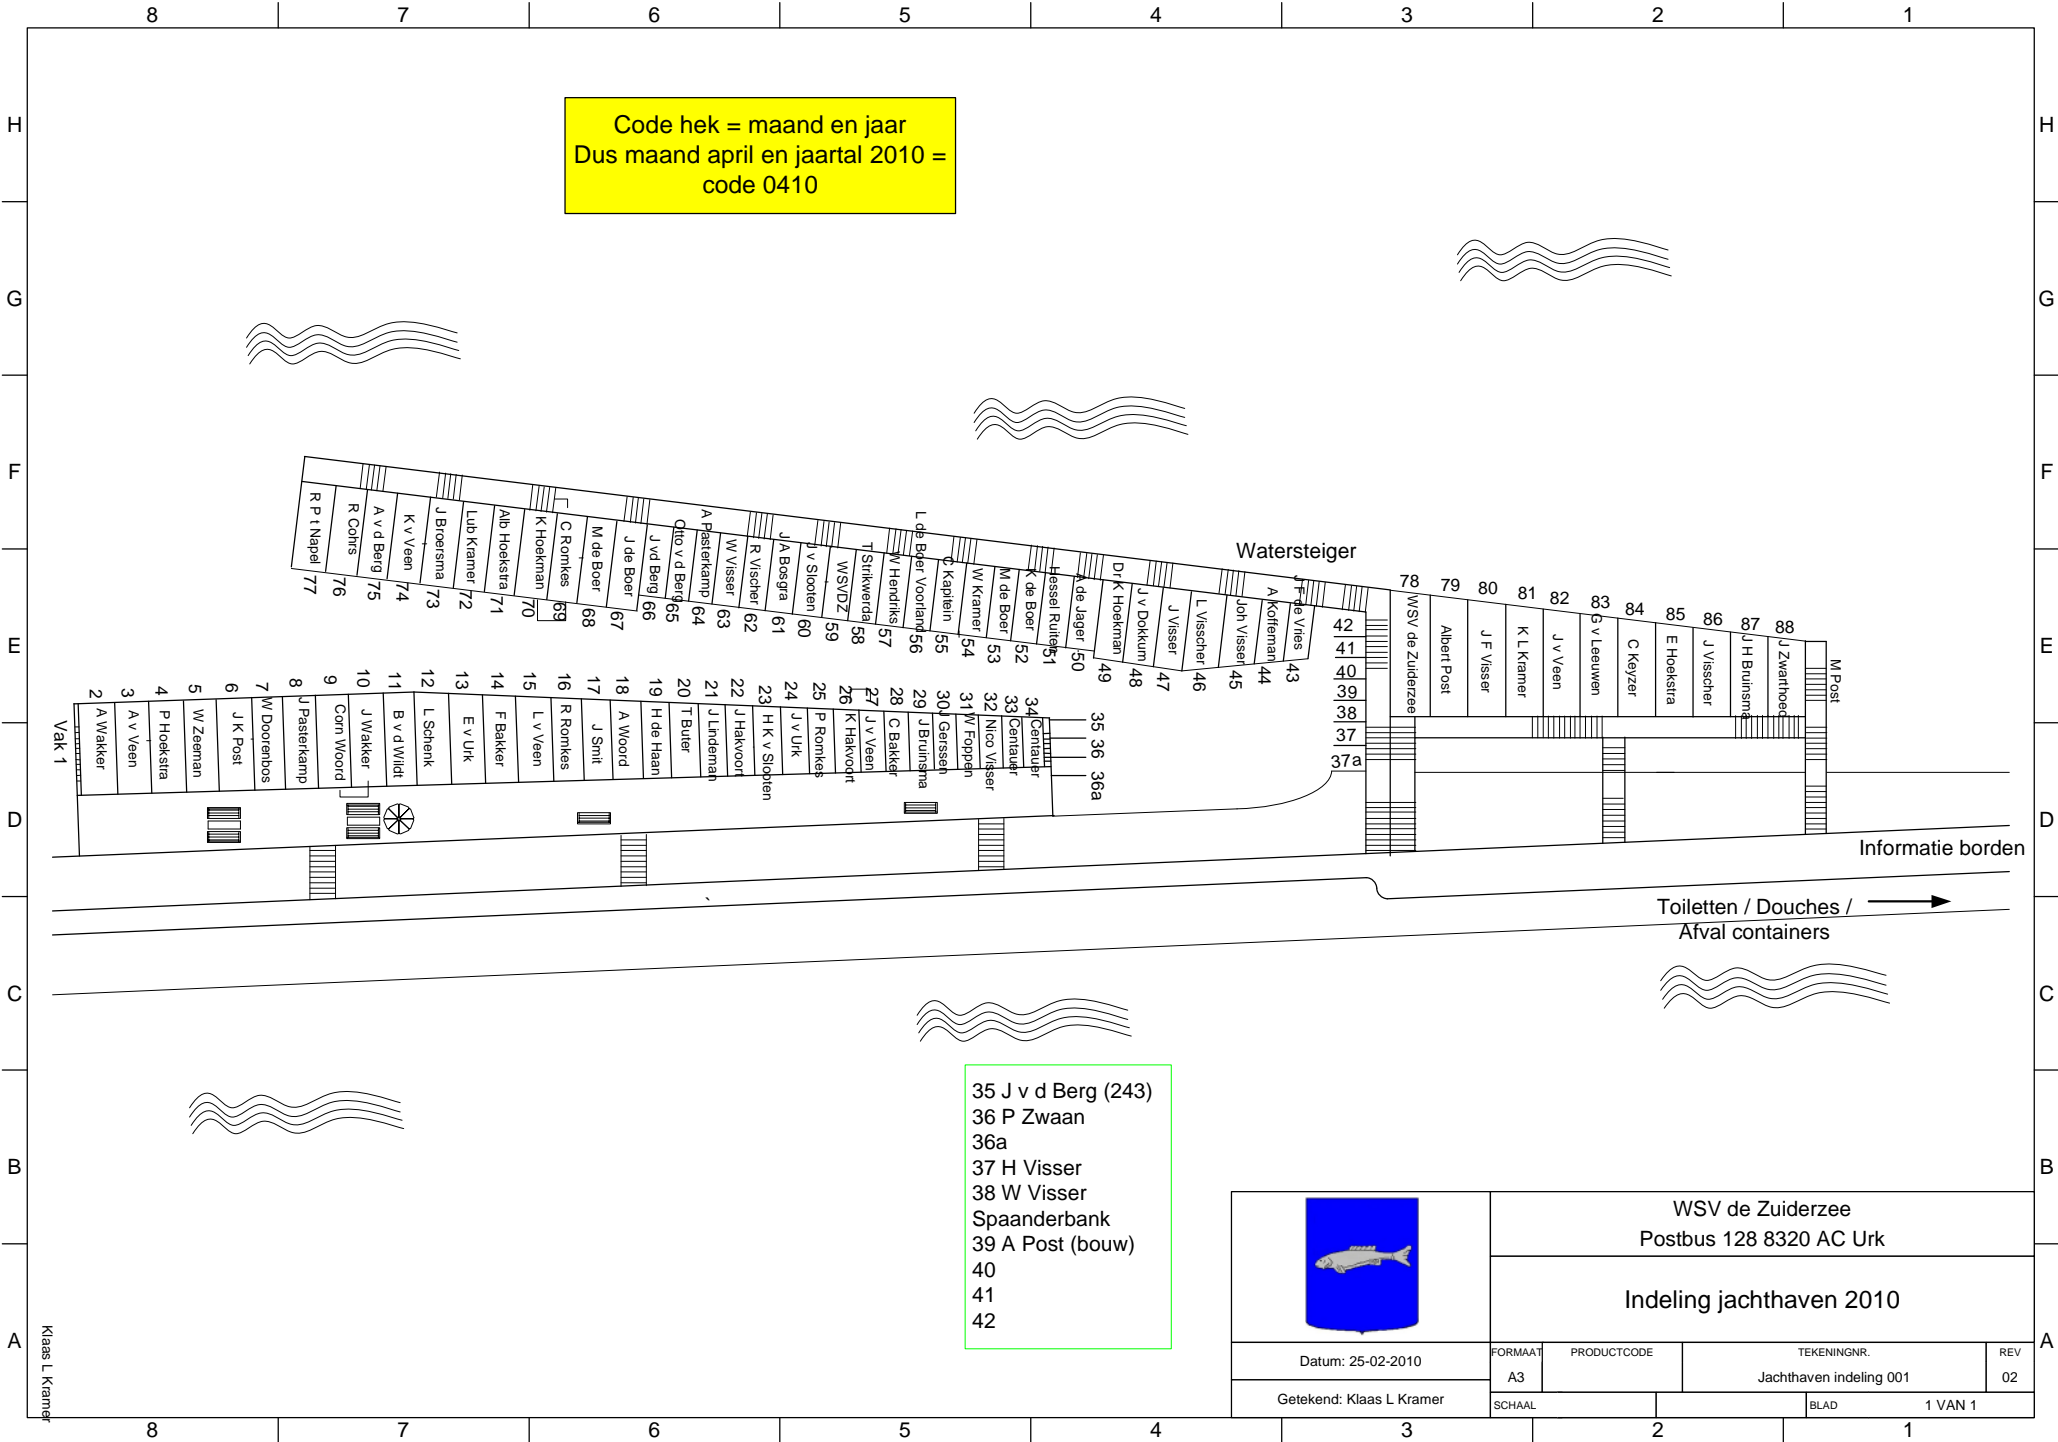

Code hek = maand en jaar  
 Dus maand april en jaartal 2010 =  
 code 0410

- 35 J v d Berg (243)
- 36 P Zwaan
- 36a
- 37 H Visser
- 38 W Visser
- Spaanderbank
- 39 A Post (bouw)
- 40
- 41
- 42

	WSV de Zuiderzee			REV 02
	Postbus 128 8320 AC Urk			
Indeling jachthaven 2010				TEKENINGNR. Jachthaven indeling 001
Datum: 25-02-2010		FORMAAT A3	PRODUCTCODE	
Getekend: Klaas L Kramer		SCHAAAL		BLAD 1 VAN 1