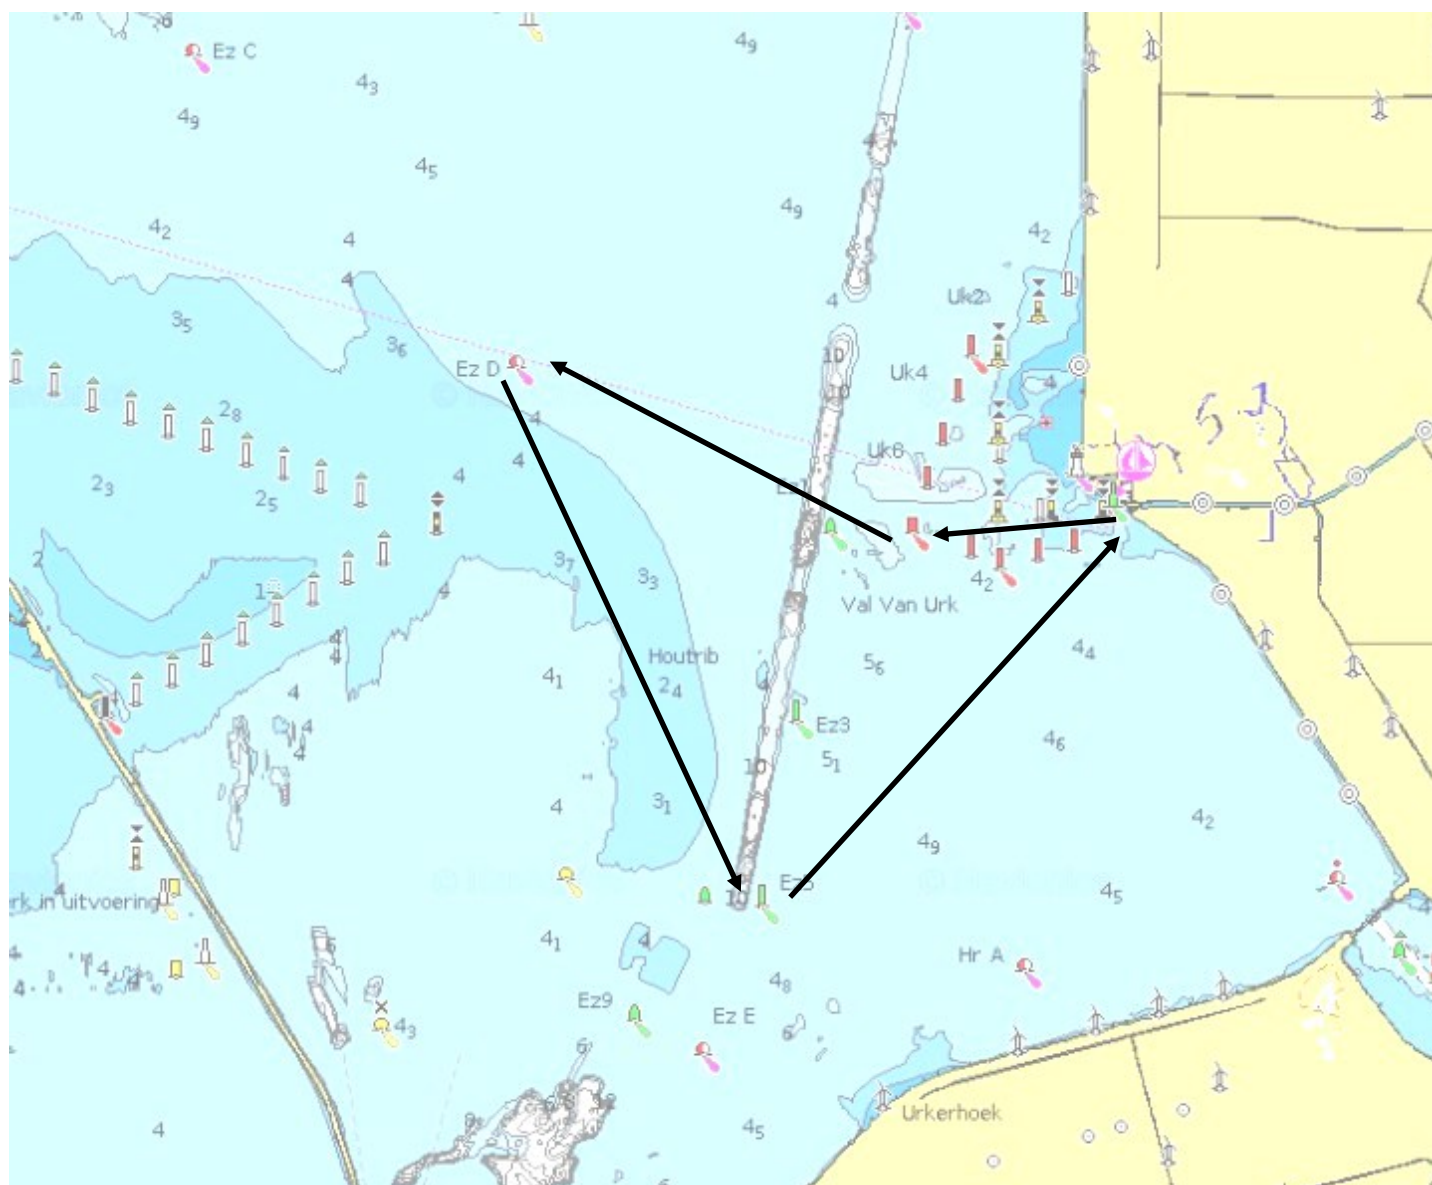

Route 15

Boei	Ronden over	Afstand Ca. (Mijl)
Start		
UK-10	SB	1,36
EZ-D	BB	2,83
EZ-5	BB	3.91
Finish		3,46
		11,56

Route 16

Boei	Ronden over	Afstand Ca. (Mijl)
Start		
EZ-5	SB	3,46
EZ-D	SB	3,91
UK-10	BB	2,83
Finish		1,36
		11,56

Route kaart wsv "de Zuiderzee". Boeien en afstanden zijn ter indicatie!