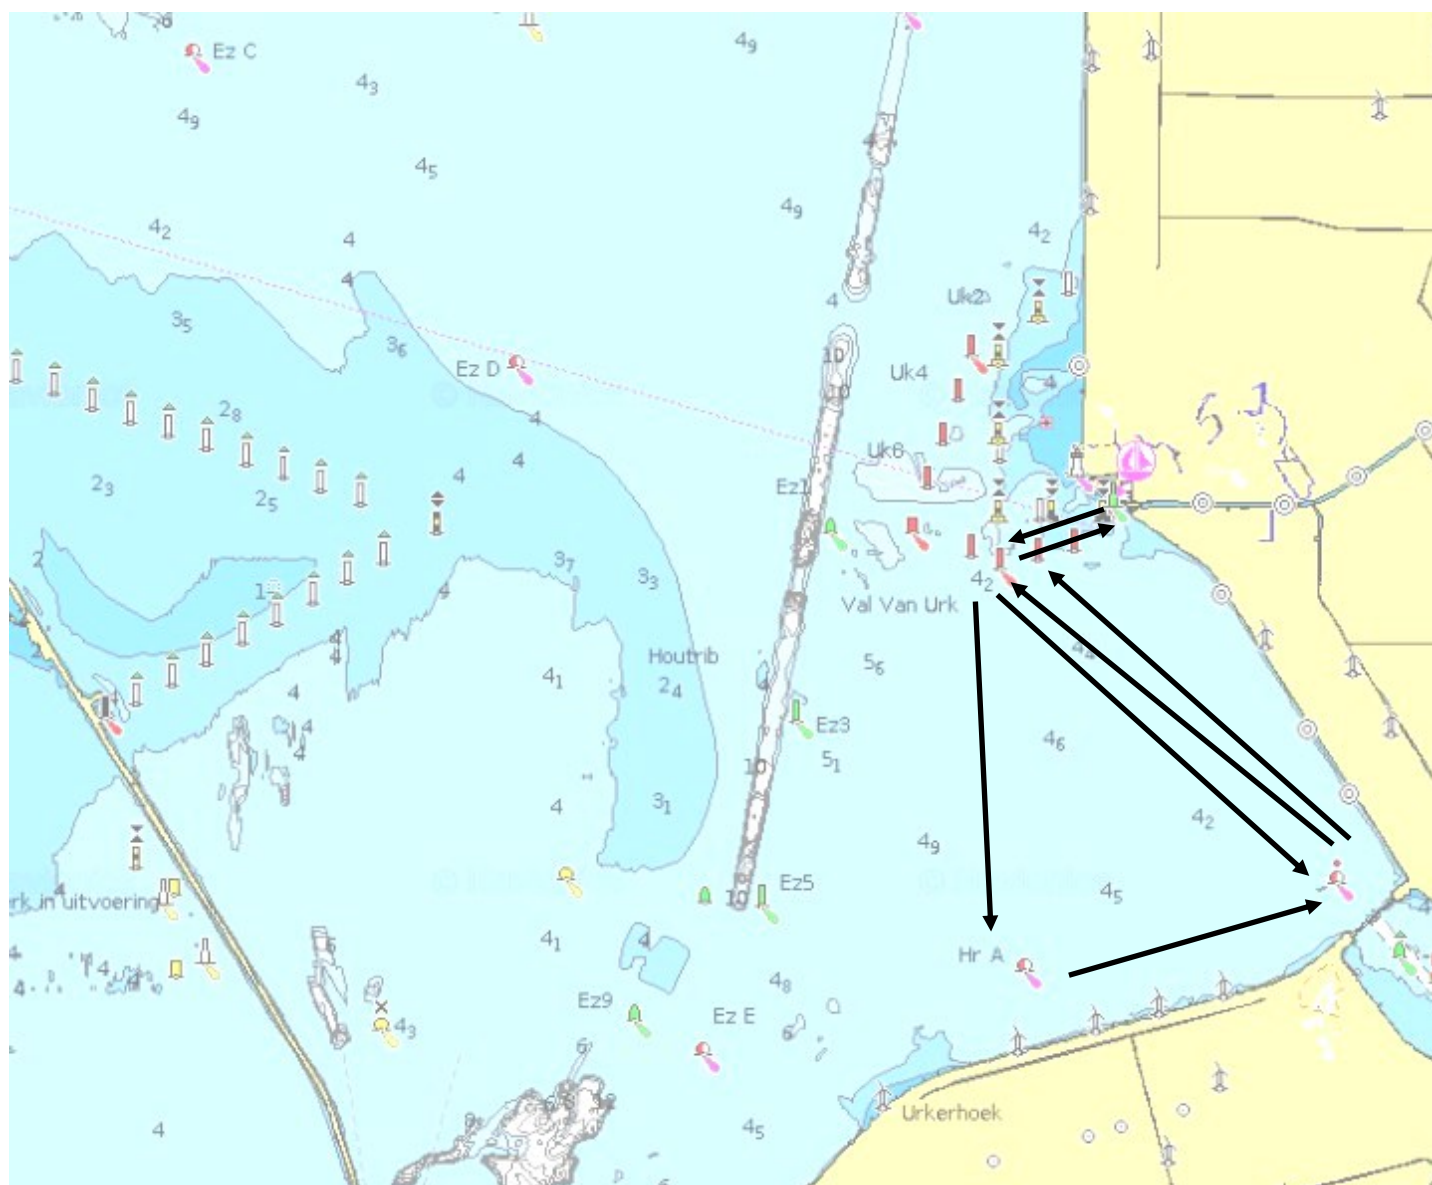

Route 20

Olympische baan

Boei	Ronden over	Afstand Ca. (Mijl)
Start		
UK-16	BB	0,8
HR-A	BB	2,65
KH	BB	2,15
UK-16	BB	3,05
KH	BB	3,05
UK-16	SB	3,05
Finish		0,8
		15,55

Route kaart wsv "de Zuiderzee". Boeien en afstanden zijn ter indicatie!