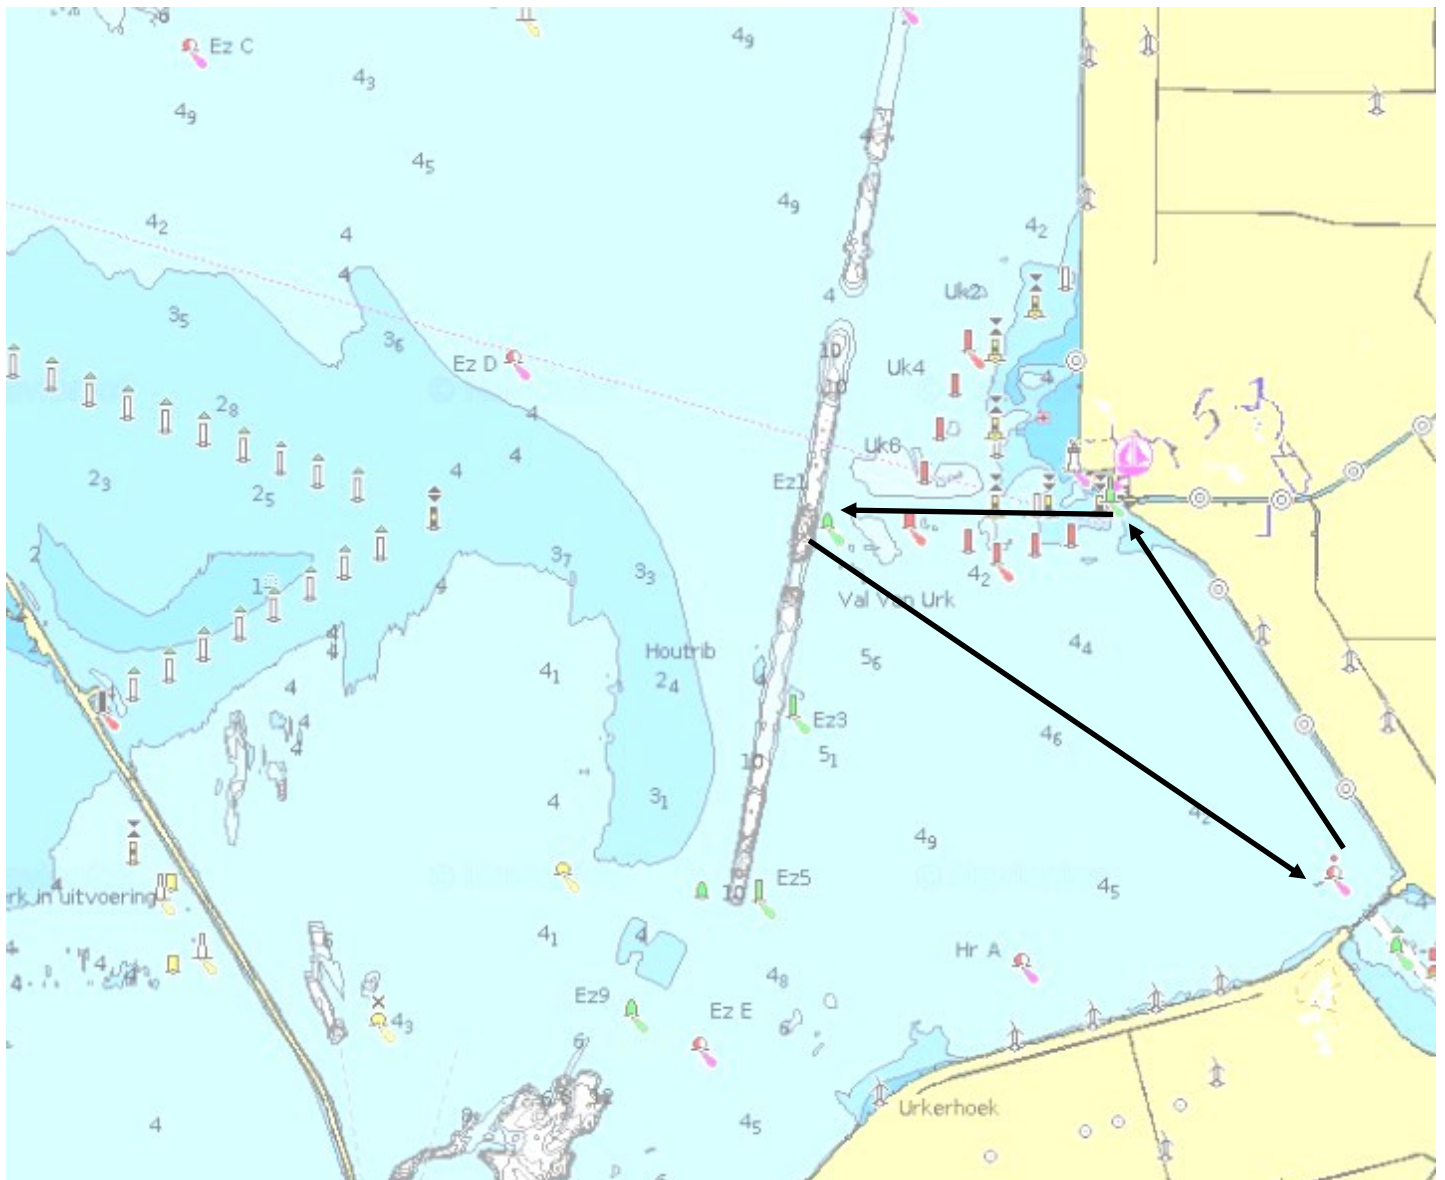

## Route 5

Boei	Ronden over	Afstand Ca. (Mijl)
Start		
EZ-1	BB	1,9
KH	BB	4,06
Finish		3,48
		<b>9,44</b>

## Route 6

Boei	Ronden over	Afstand Ca. (Mijl)
Start		
KH	SB	3,48
EZ-1	SB	4,06
Finish		1.9
		<b>9,44</b>

Route kaart wsv "de Zuiderzee". Boeien en afstanden zijn ter indicatie!