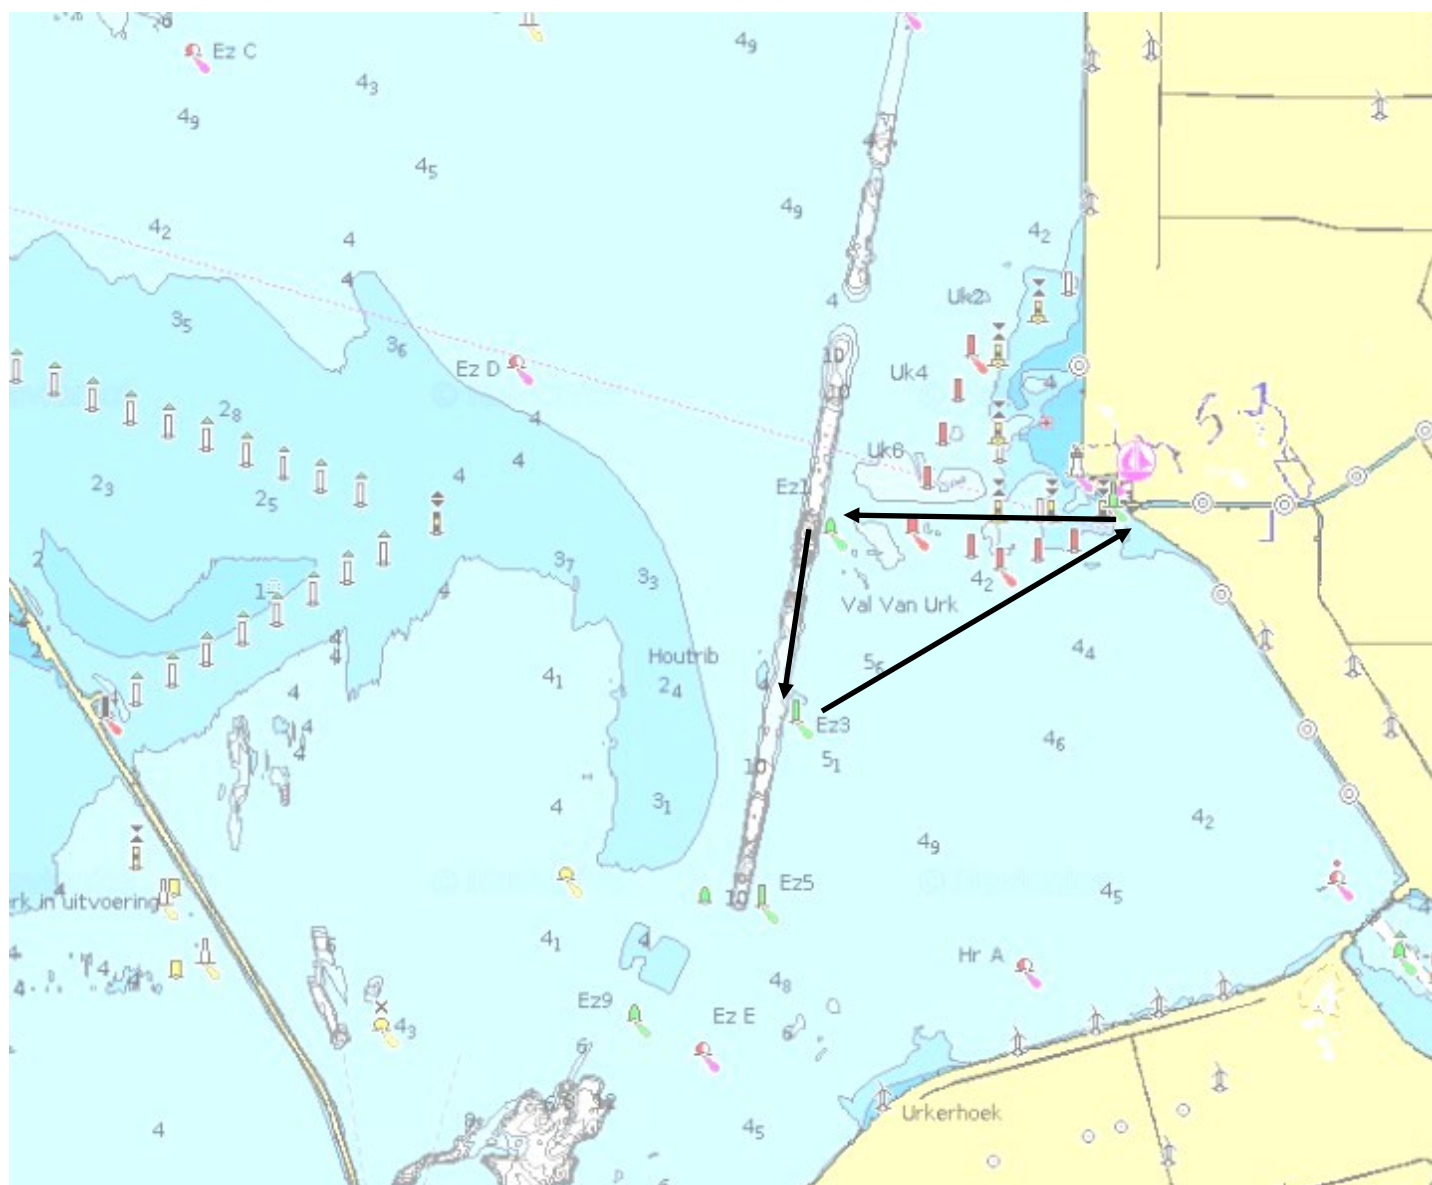

## Route 9

Boei	Ronden over	Afstand Ca. (Mijl)
Start		
EZ-1	BB	1,9
EZ-3	BB	1,26
Finish		2,49
		<b>5,65</b>

## Route 10

Boei	Ronden over	Afstand Ca. (Mijl)
Start		
EZ-3	SB	2,49
EZ-1	SB	1,26
Finish		1.9
		<b>5,65</b>

Route kaart wsv “de Zuiderzee”. Boeien en afstanden zijn ter indicatie!