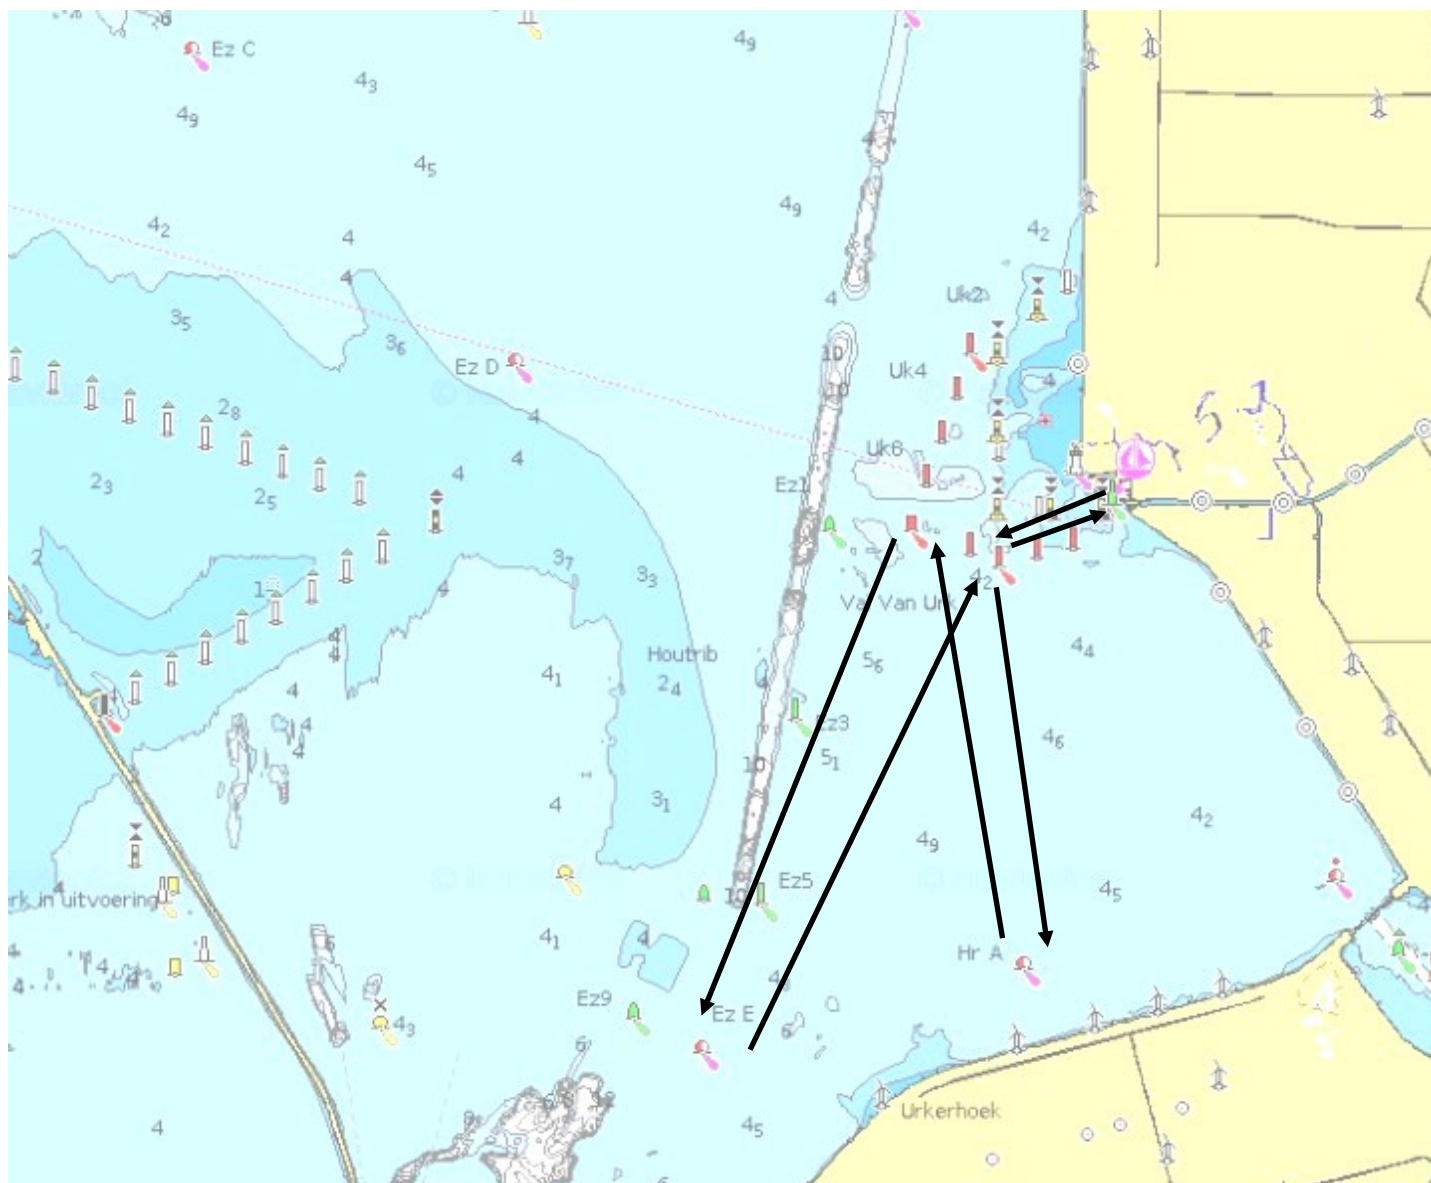

Route 23

Boei	Ronden over	Afstand Ca. (Mijl)
Start		
UK-16	BB	1,48
HR-A	SB	4.90
UK-10	BB	5,51
EZ-E	BB	6,74
UK-16	SB	6,77
Finish		1,48
		26,88

Route kaart wsv "de Zuiderzee". Boeien en afstanden zijn ter indicatie!