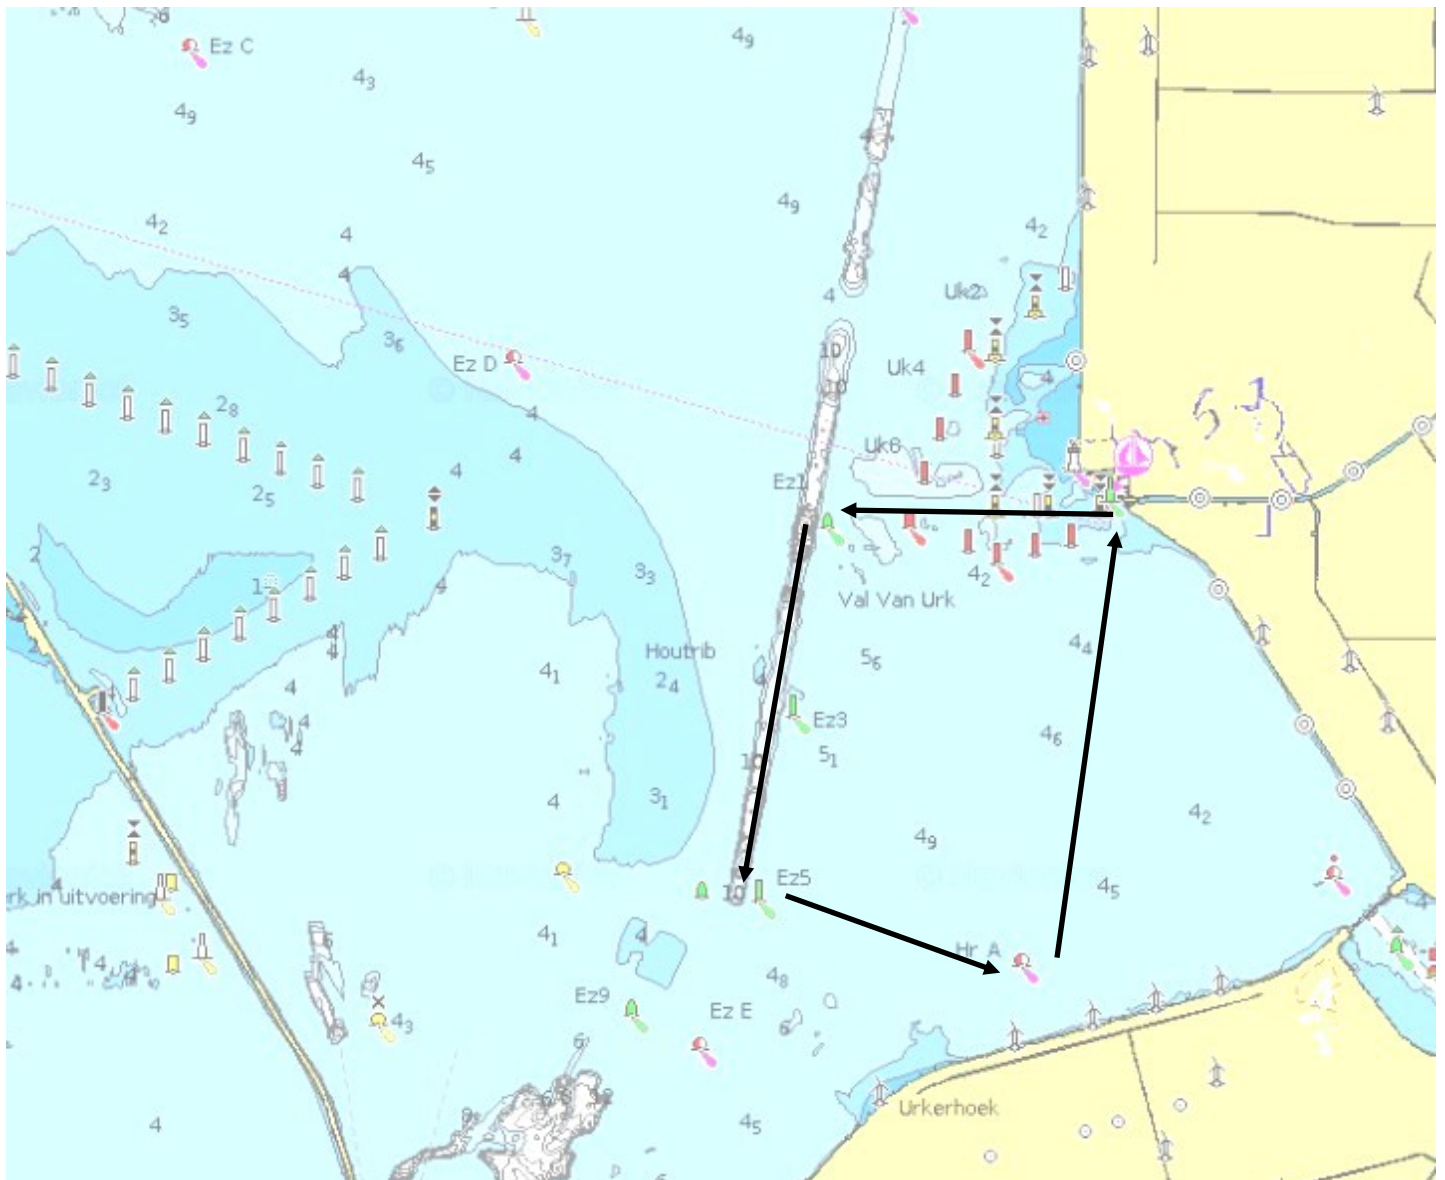

Route 11

Boei	Ronden over	Afstand Ca. (Mijl)
Start		
EZ-1	BB	1,9
EZ-5	BB	2,5
HR-A	BB	1,78
Finish		3,05
		9,23

Route 12

Boei	Ronden over	Afstand Ca. (Mijl)
Start		
HR-A	SB	3,05
EZ-5	SB	1,78
EZ-1	SB	2,5
Finish		1.9
		9,23

Route kaart wsv “de Zuiderzee”. Boeien en afstanden zijn ter indicatie!