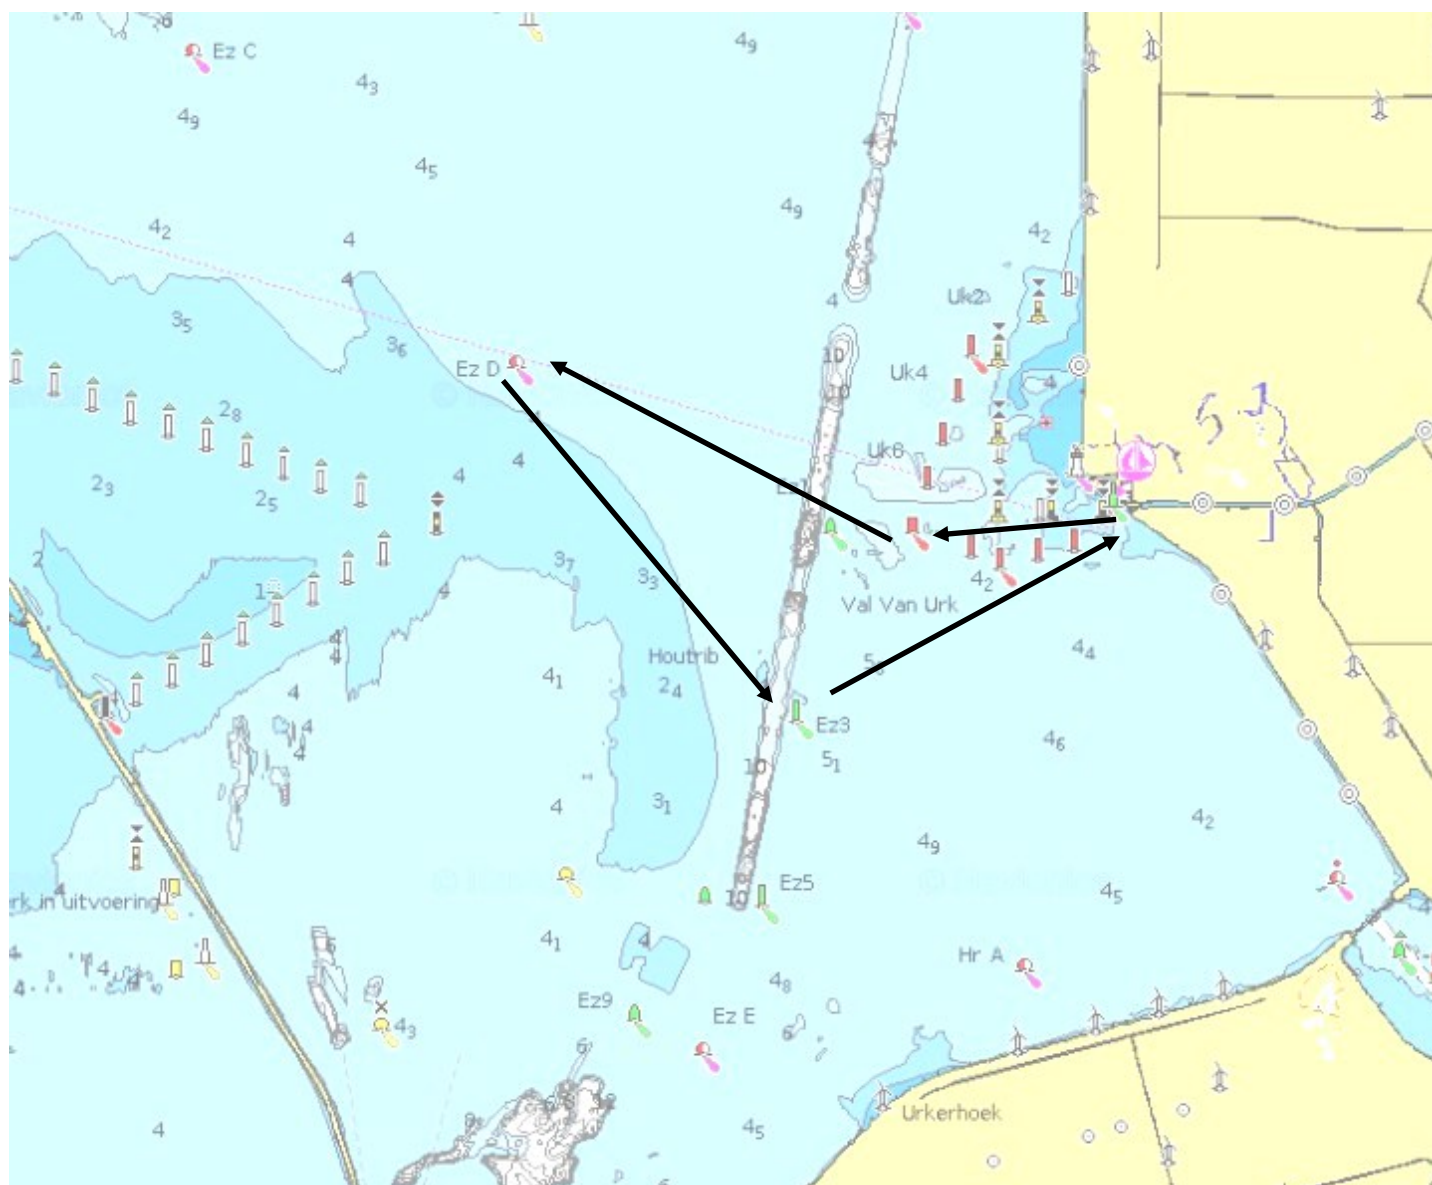

Route 17

Boei	Ronden over	Afstand Ca. (Mijl)
Start		
UK-10	SB	1,36
EZ-D	BB	2,83
EZ-3	BB	2,97
Finish		2,42
		9,58

Route 18

Boei	Ronden over	Afstand Ca. (Mijl)
Start		
EZ-3	SB	2,42
EZ-D	SB	2,97
UK-10	BB	2,83
Finish		1,36
		9,58

Route kaart wsv "de Zuiderzee". Boeien en afstanden zijn ter indicatie!