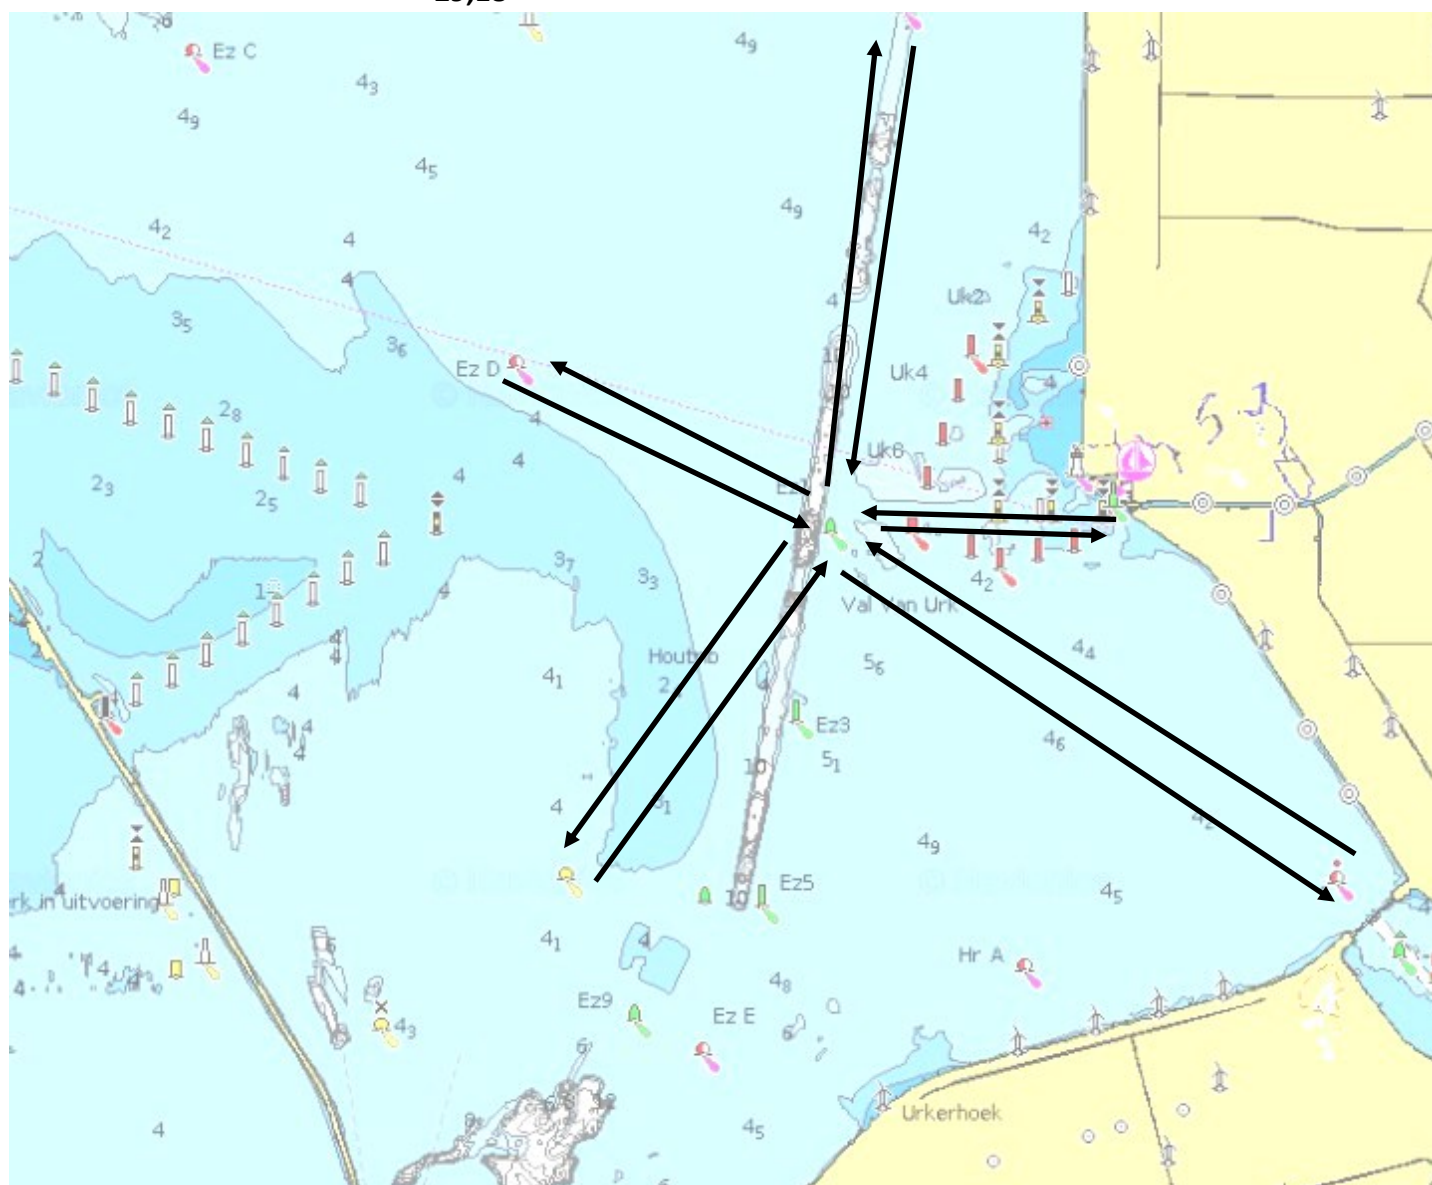

Route 19

Boei	Ronden over	Afstand Ca. (Mijl)
Start		
EZ-1	SB	1,88
RH-A	SB	3,46
EZ-1	SB	3,46
EZ-D	SB	2,34
EZ-1	SB	2,34
Sport-E	SB	2,85
EZ-1	SB	2,85
KH	SB	4,06
EZ-1	SB	4,06
Finish		1,88
		29,18

Route kaart wsv "de Zuiderzee". Boeien en afstanden zijn ter indicatie!