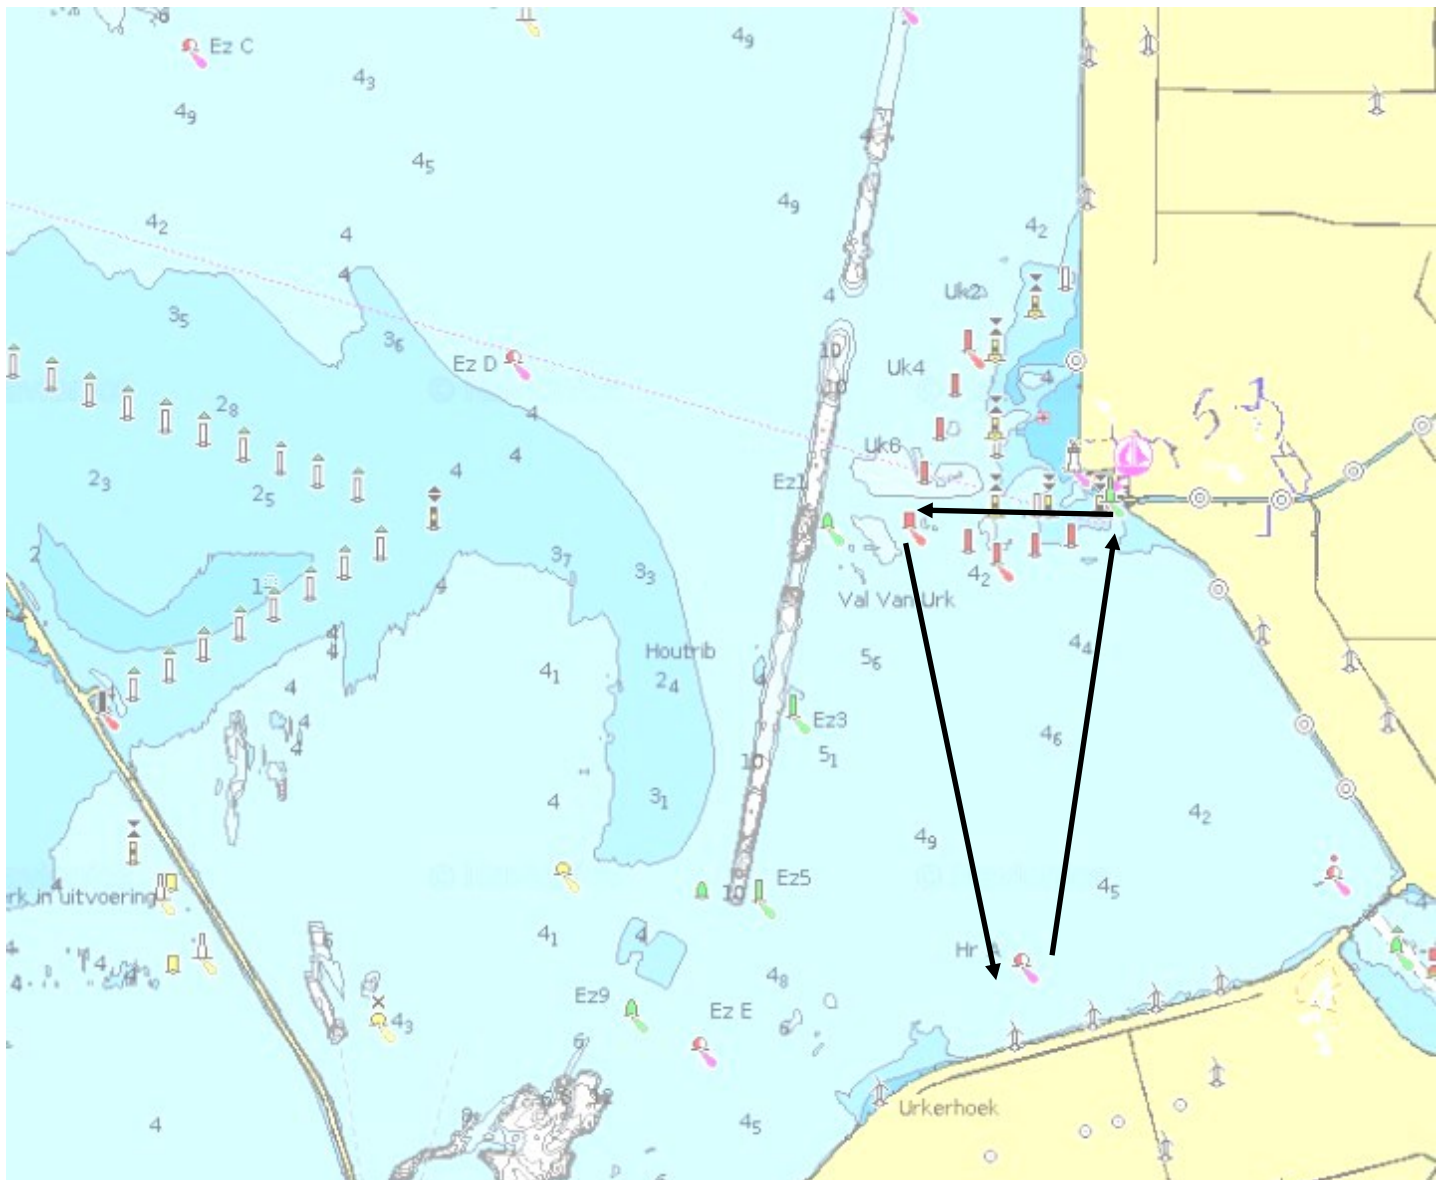

Route 3

Boei	Ronden over	Afstand Ca. (Mijl)
Start		
UK-10	BB	1,36
HR-A	BB	2,98
Finish		3,07
		7,41

Route 4

Boei	Ronden over	Afstand Ca. (Mijl)
Start		
HR-A	SB	3,07
UK-10	SB	2,98
Finish		1,36
		7,41

Route kaart wsv “de Zuiderzee”. Boeien en afstanden zijn ter indicatie!