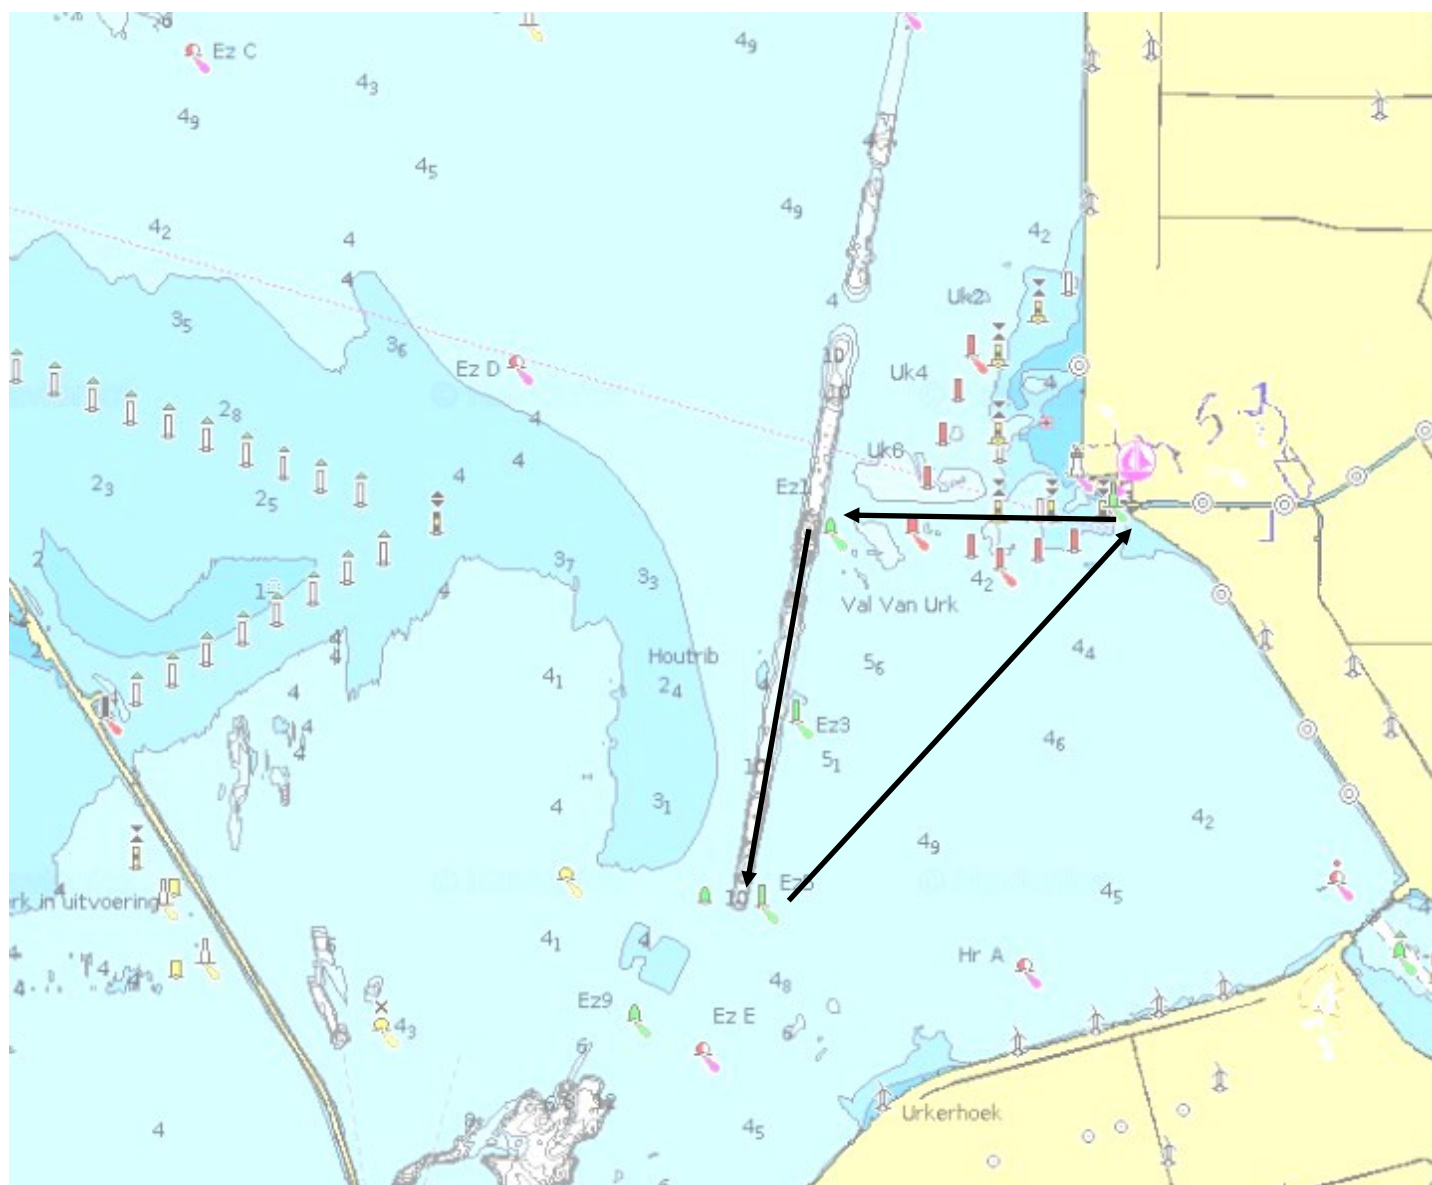

Route 7

Boei	Ronden over	Afstand Ca. (Mijl)
Start		
EZ-1	BB	1,9
EZ-5	BB	2,5
Finish		3,46
		7,86

Route 8

Boei	Ronden over	Afstand Ca. (Mijl)
Start		
EZ-5	SB	3,46
EZ-1	SB	2,5
Finish		1.9
		7,86

Route kaart wsv “de Zuiderzee”. Boeien en afstanden zijn ter indicatie!