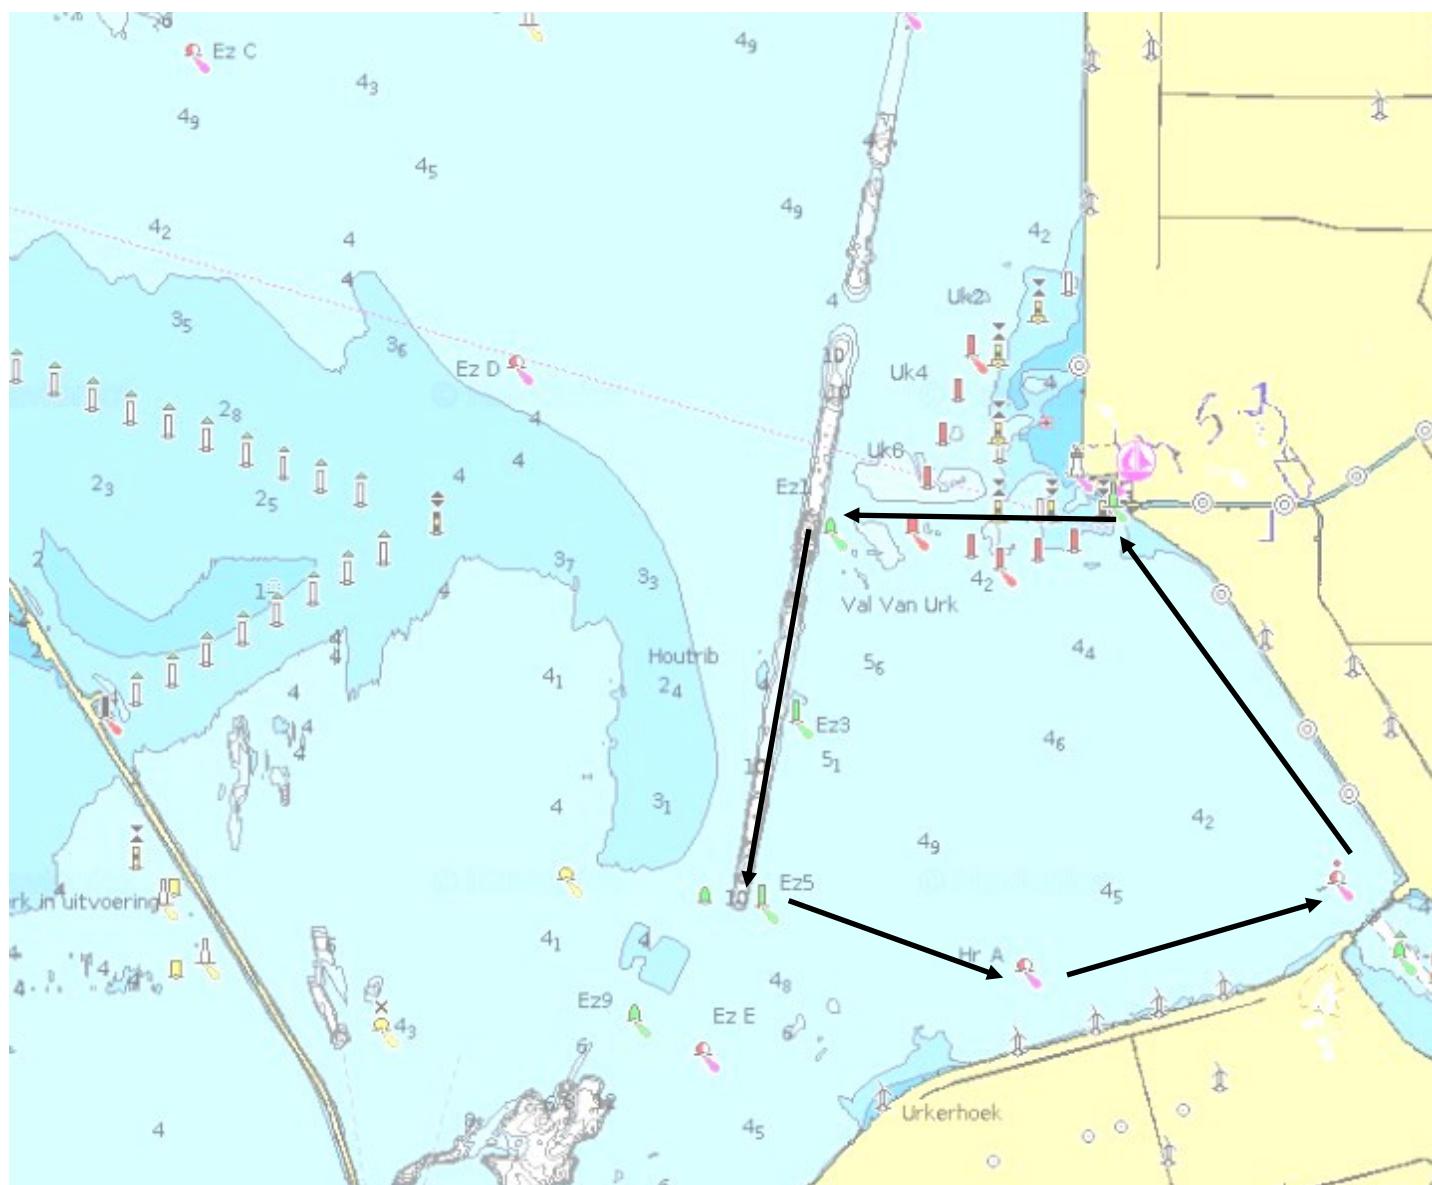

Route 13

Boei	Ronden over	Afstand Ca. (Mijl)
Start		
EZ-1	BB	1,9
EZ-5	BB	2,5
HR-A	BB	1,78
KH	BB	2,12
Finish		2.98
		11,28

Route 14

Boei	Ronden over	Afstand Ca. (Mijl)
Start		
KH	SB	2.98
HR-A	SB	2,12
EZ-5	SB	1,78
EZ-1	SB	2,5
Finish		1.9
		11,28

Route kaart wsv "de Zuiderzee". Boeien en afstanden zijn ter indicatie!