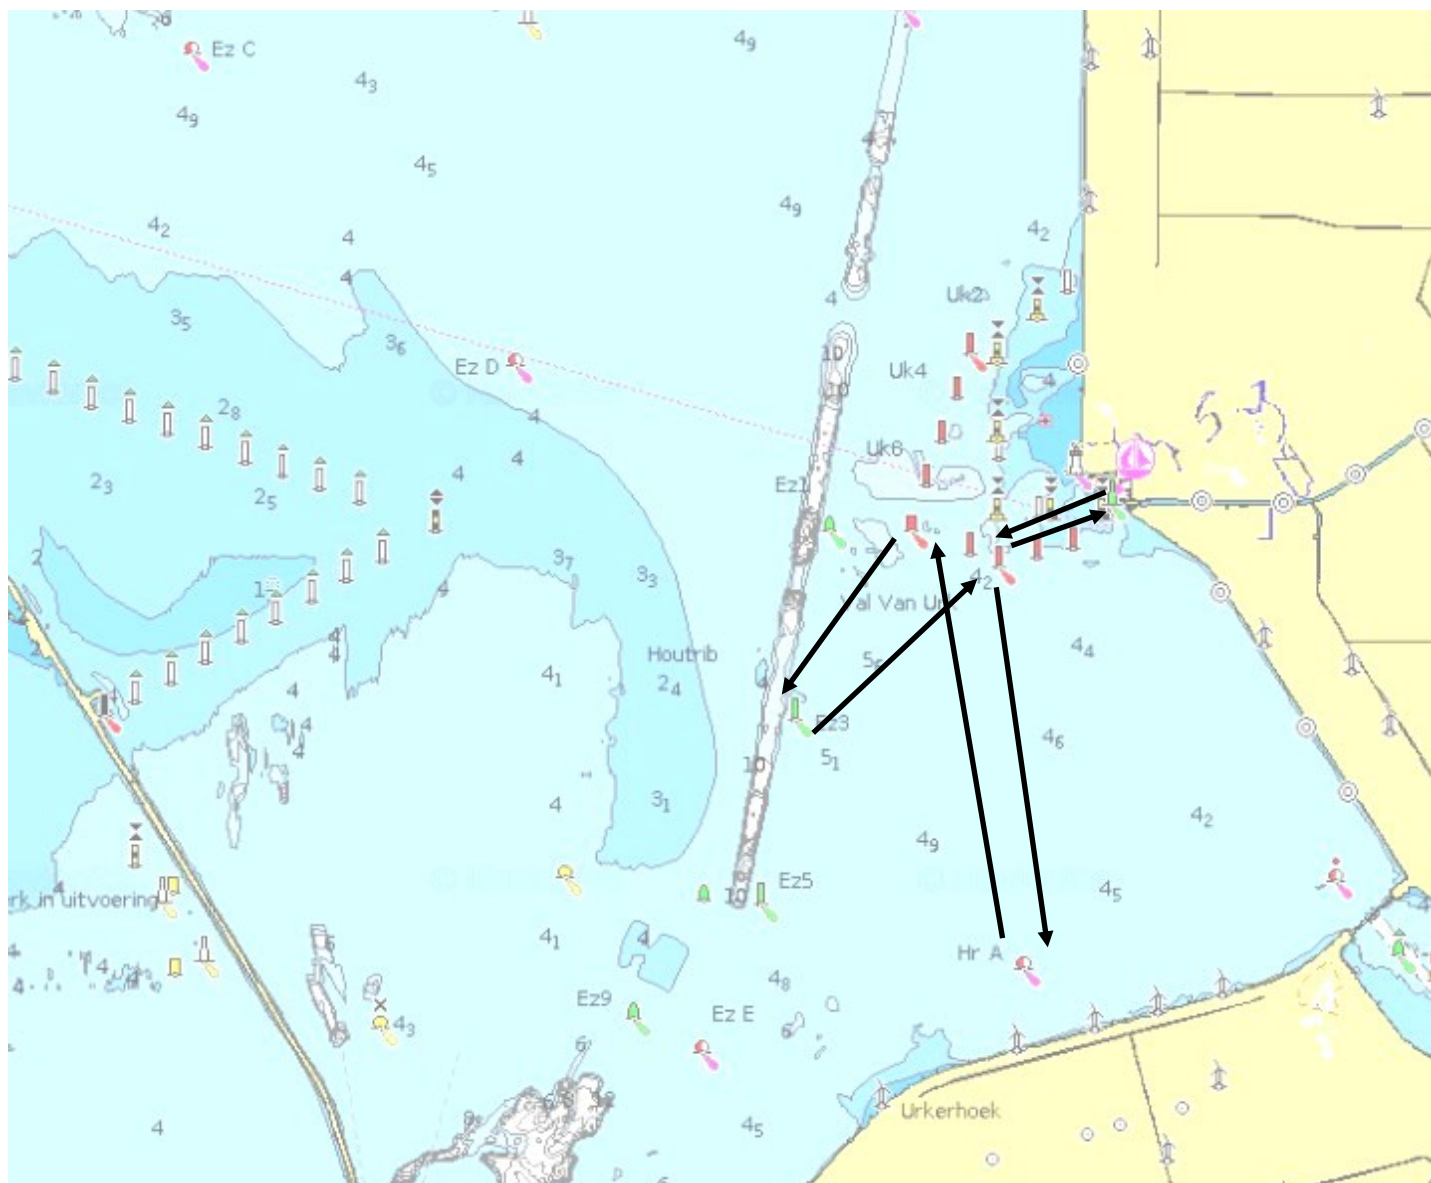

Route 24

Boei	Ronden over	Afstand Ca. (Mijl)
Start		
UK-16	BB	1,48
HR-A	SB	4.90
UK-10	BB	5,51
EZ-3	BB	2,69
UK-16	SB	3,10
Finish		1,48
		19,16

Route kaart wsv "de Zuiderzee". Boeien en afstanden zijn ter indicatie!